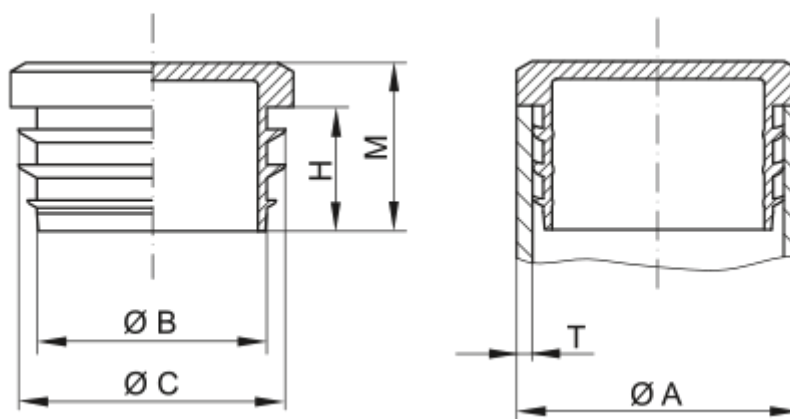

Varenummer: 59GPN320GL1512

Beskrivelse: KLEE Endeprop for rør GPN 320 - 15 (Væg tykkelse 1-2)

## Mål

A = 15

B = 10

C = 13.5

H = 11

M = 15

T = 1-2